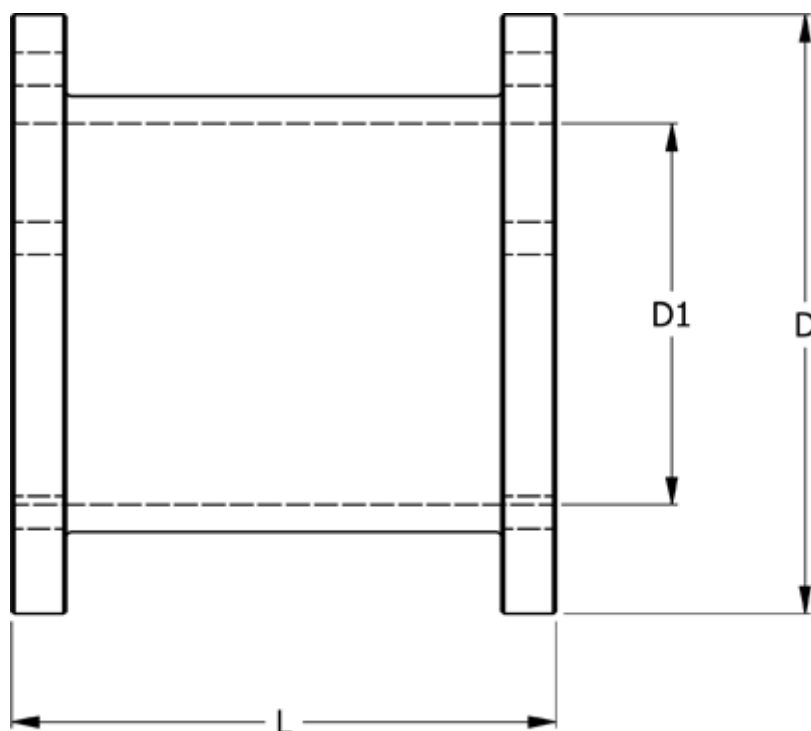

Varenummer: 330614006180
Beskrivelse: Koblingsdel N-Eupex str. 140
Part 6 - 180 mm

Mål

D	= 140
D1	= 100
L	= 180
Moment (Nm)	= 360